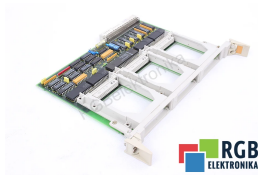

6FX1126-1BB00 5702819002.02 SIEMENS ID27192

Używany SIEMENS 6FX1126-1BB00
Sprzęt przetestowany i wyczyszczony.
24 miesiące gwarancji
Dedykowany kurier
Wysyłka w 24h

DANE TECHNICZNE

PRODUCENT	SIEMENS
MODEL	6FX1126-1BB00
KATEGORIA	Moduły rozszerzeń
WAGA [KG]	1.0

PRODUKTY Z OFERTY RGB ELEKTRONIKA TO:

NAJWYŻSZA JAKOŚĆ

Każdy produkt poddawany jest specjalistycznej ocenie, na podstawie najlepszej jakości, by zagwarantować ich bezawaryjną pracę. Dzięki temu możesz mieć pewność, że urządzenie **SIEMENS 6FX1126-1BB00** zostało przygotowane z największą starannością.